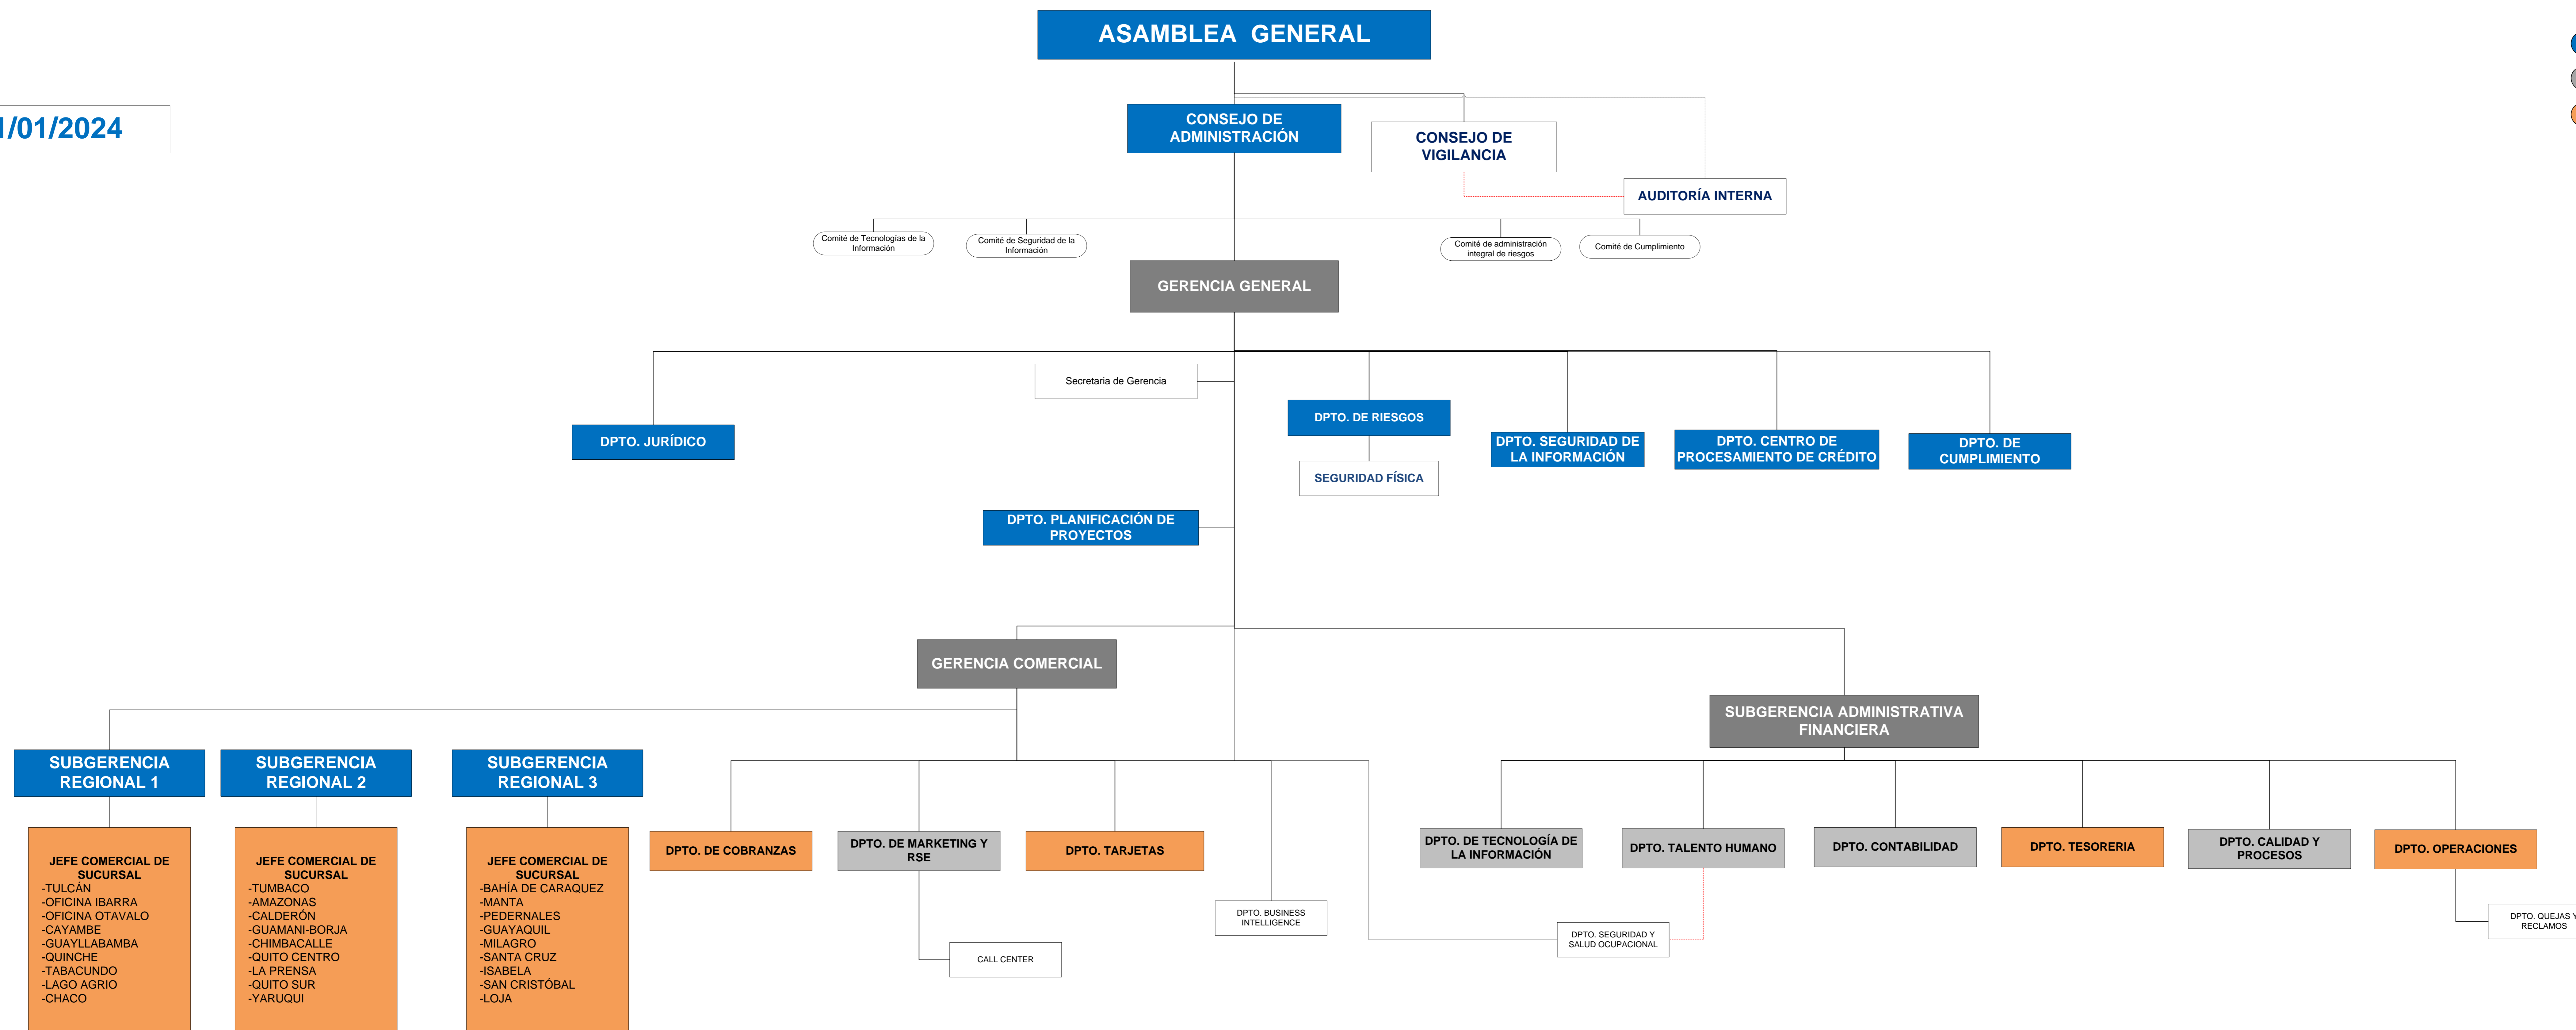

V12: 31/01/2024

- Procesos estratégicos
- Procesos de soporte
- Procesos de cadena de valor

ELABORADO POR:

Psi: Alejandra Villarruel
JEFE DE TALENTO HUMANO

ELABORADO POR:

Ing. Adriana Rosero
OFICIAL DE CALIDAD Y DE PROCESOS

REVISADO POR:

Ing. MBA. Mónica Nicolalde
GERENTE GENERAL